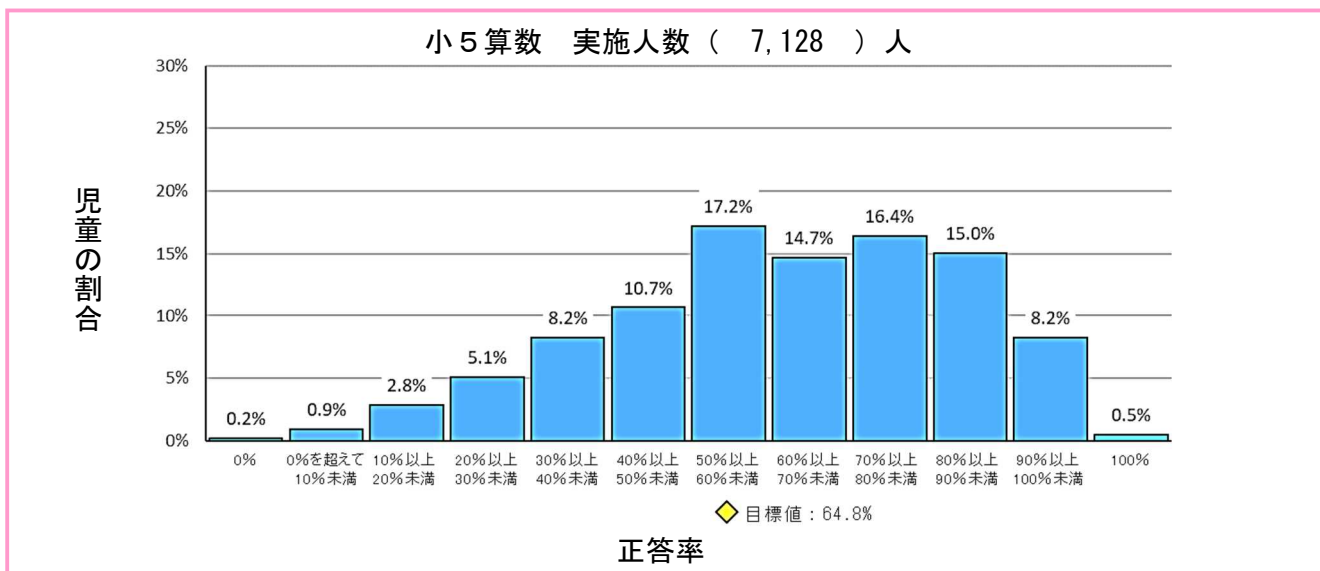

※ ◆印より右側が、目標値を上回っていることを示している。

○小学校5年生 国語

○小学校5年生 算数

※ ◆印より右側が、目標値を上回っていることを示している。

○中学校 2年生 国語

○中学校 2年生 数学

○中学校 2年生 英語