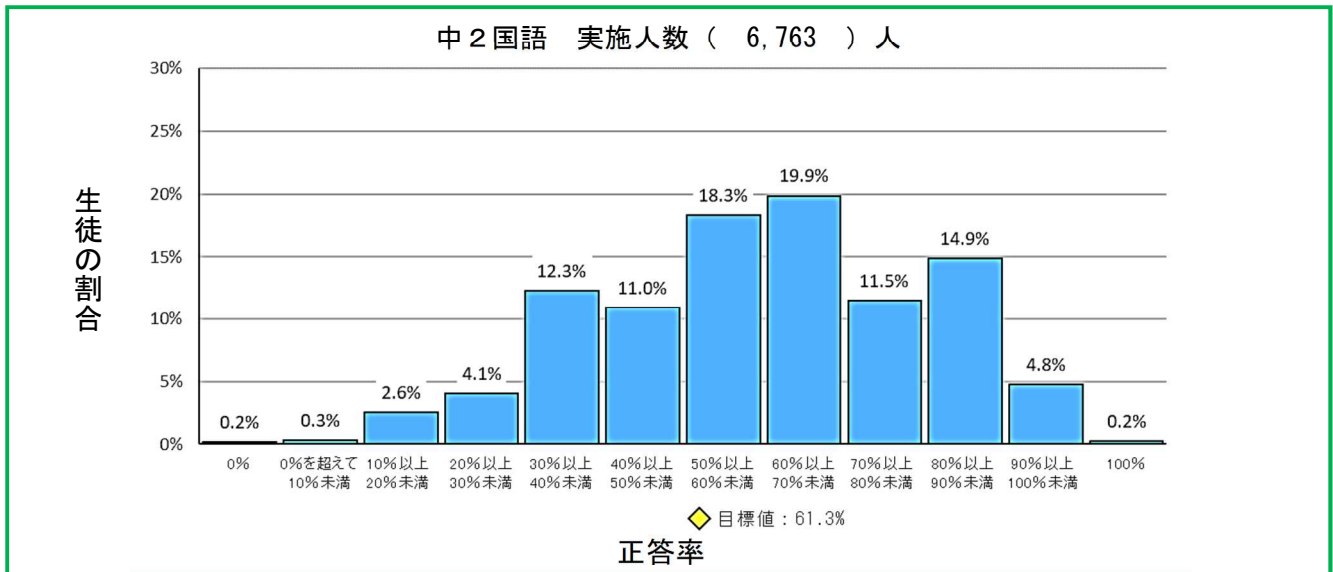

※ ◆印より右側が、目標値を上回っていることを示している。

○小学校5年生 国語

○小学校5年生 算数

※ ◆印より右側が、目標値を上回っていることを示している。

○中学校 2年生 国語

○中学校 2年生 数学

○中学校 2年生 英語