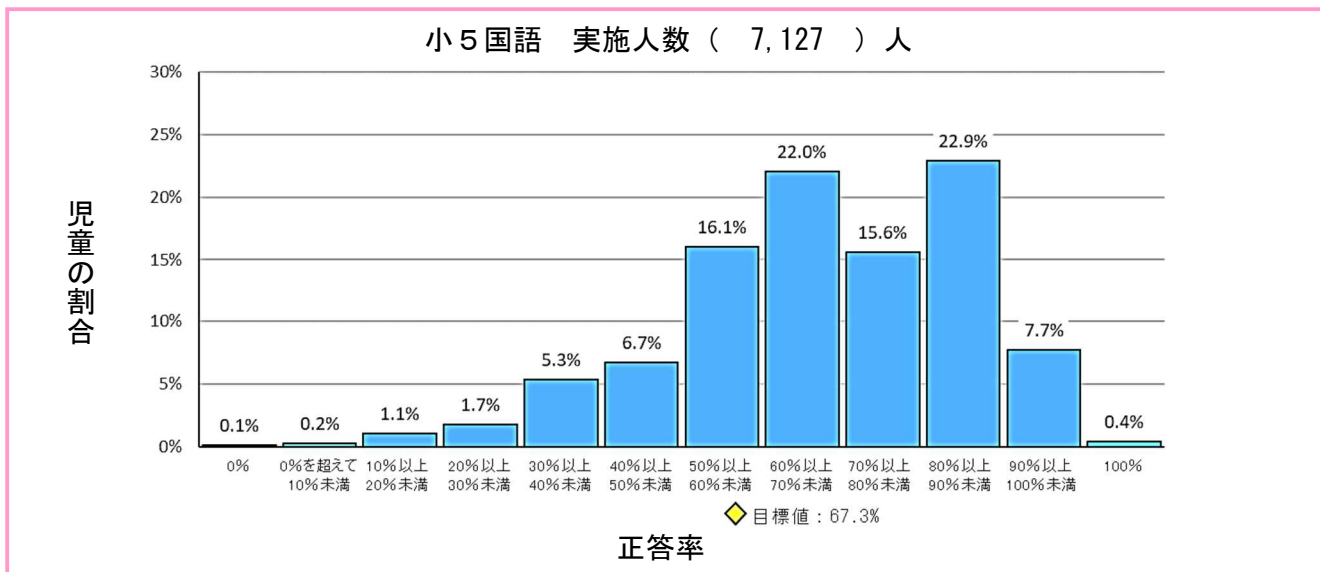

※ ◆印より右側が、目標値を上回っていることを示している。

○小学校5年生 国語

○小学校5年生 算数

※ ◆印より右側が、目標値を上回っていることを示している。

○中学校 2年生 国語

○中学校 2年生 数学

○中学校 2年生 英語