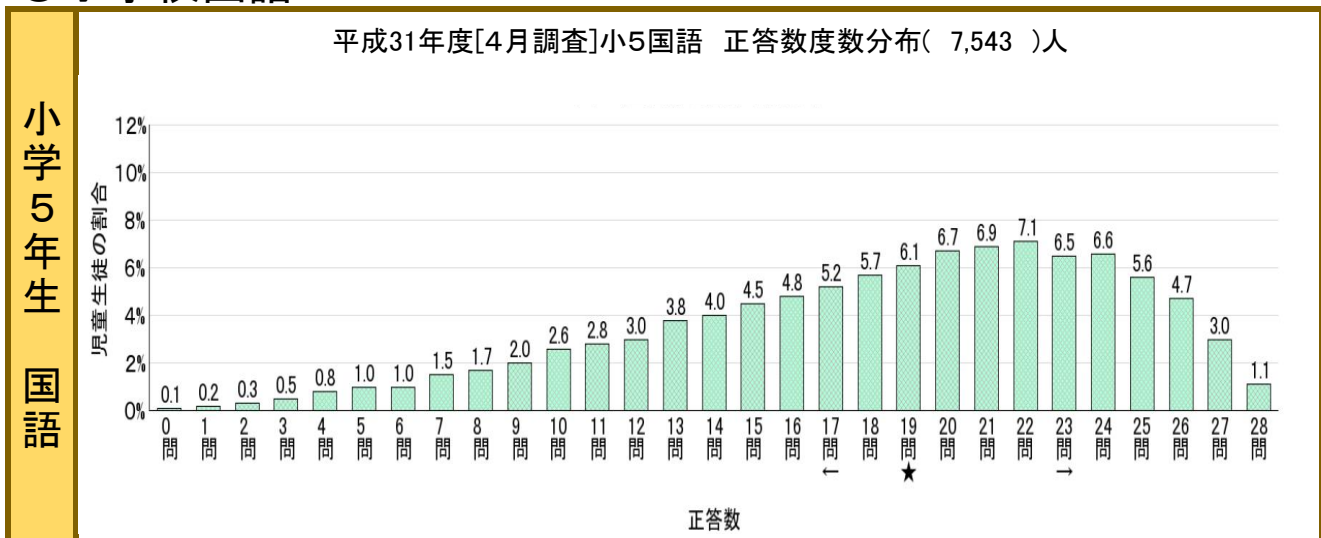

◎ 各学年・教科ごとの正答数度数分布

正答数度数分布の状況を示す。

○小学校国語

○中学校国語

◎ 各学年・教科ごとの正答数度数分布

○小学校算数

○中学校数学