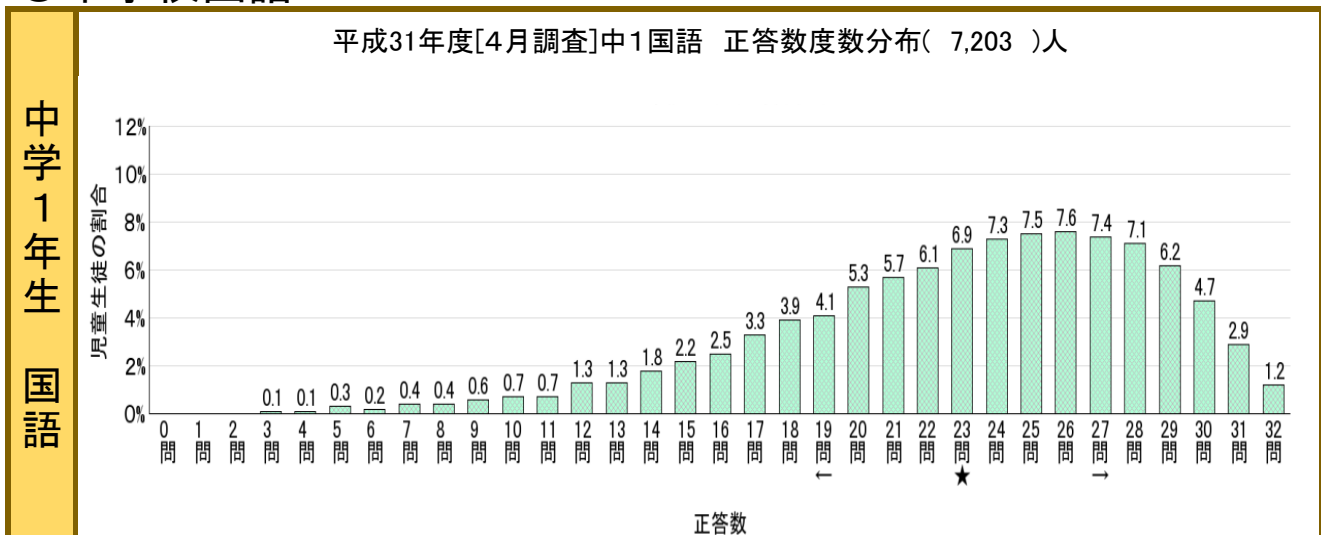

◎ 各学年・教科ごとの正答数度数分布

正答数度数分布の状況を示す。

○小学校国語

○中学校国語

◎ 各学年・教科ごとの正答数度数分布

○小学校算数

○中学校数学