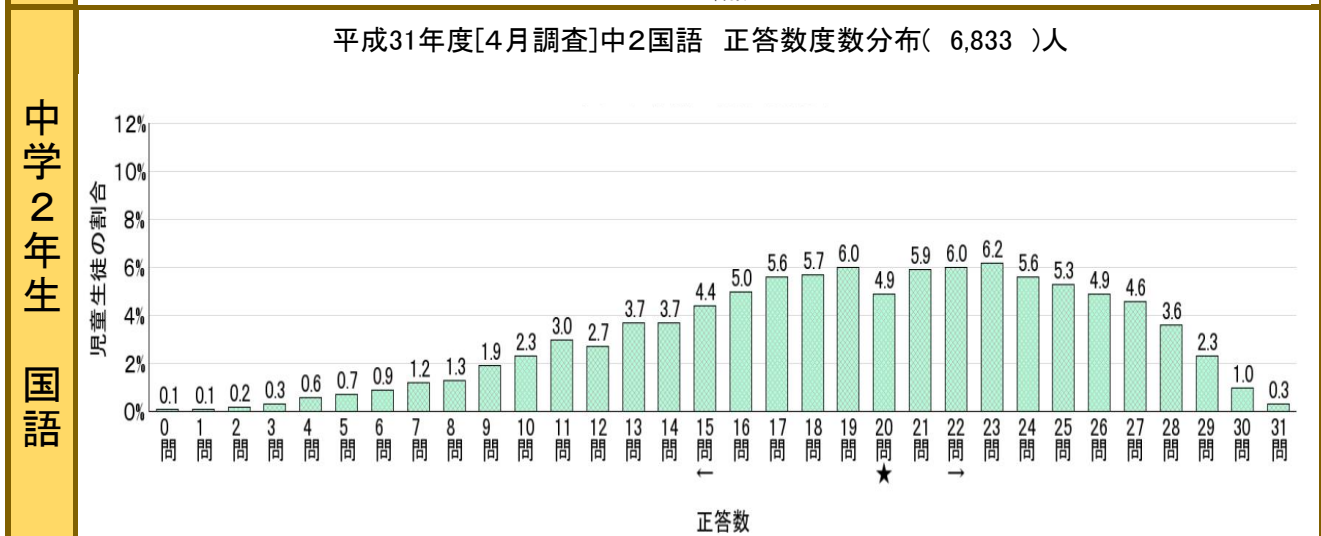

◎ 各学年・教科ごとの正答数度数分布

正答数度数分布の状況を示す。

○小学校国語

○中学校国語

◎ 各学年・教科ごとの正答数度数分布

○小学校算数

○中学校数学