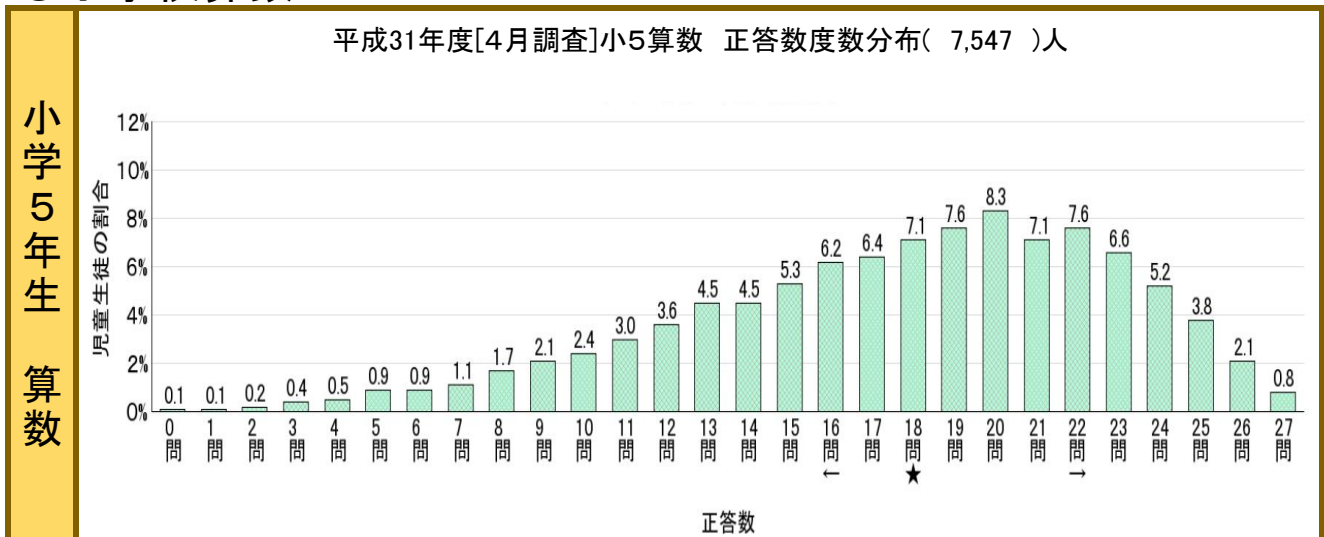

◎ 各学年・教科ごとの正答数度数分布

正答数度数分布の状況を示す。

○小学校国語

○中学校国語

◎ 各学年・教科ごとの正答数度数分布

○小学校算数

○中学校数学