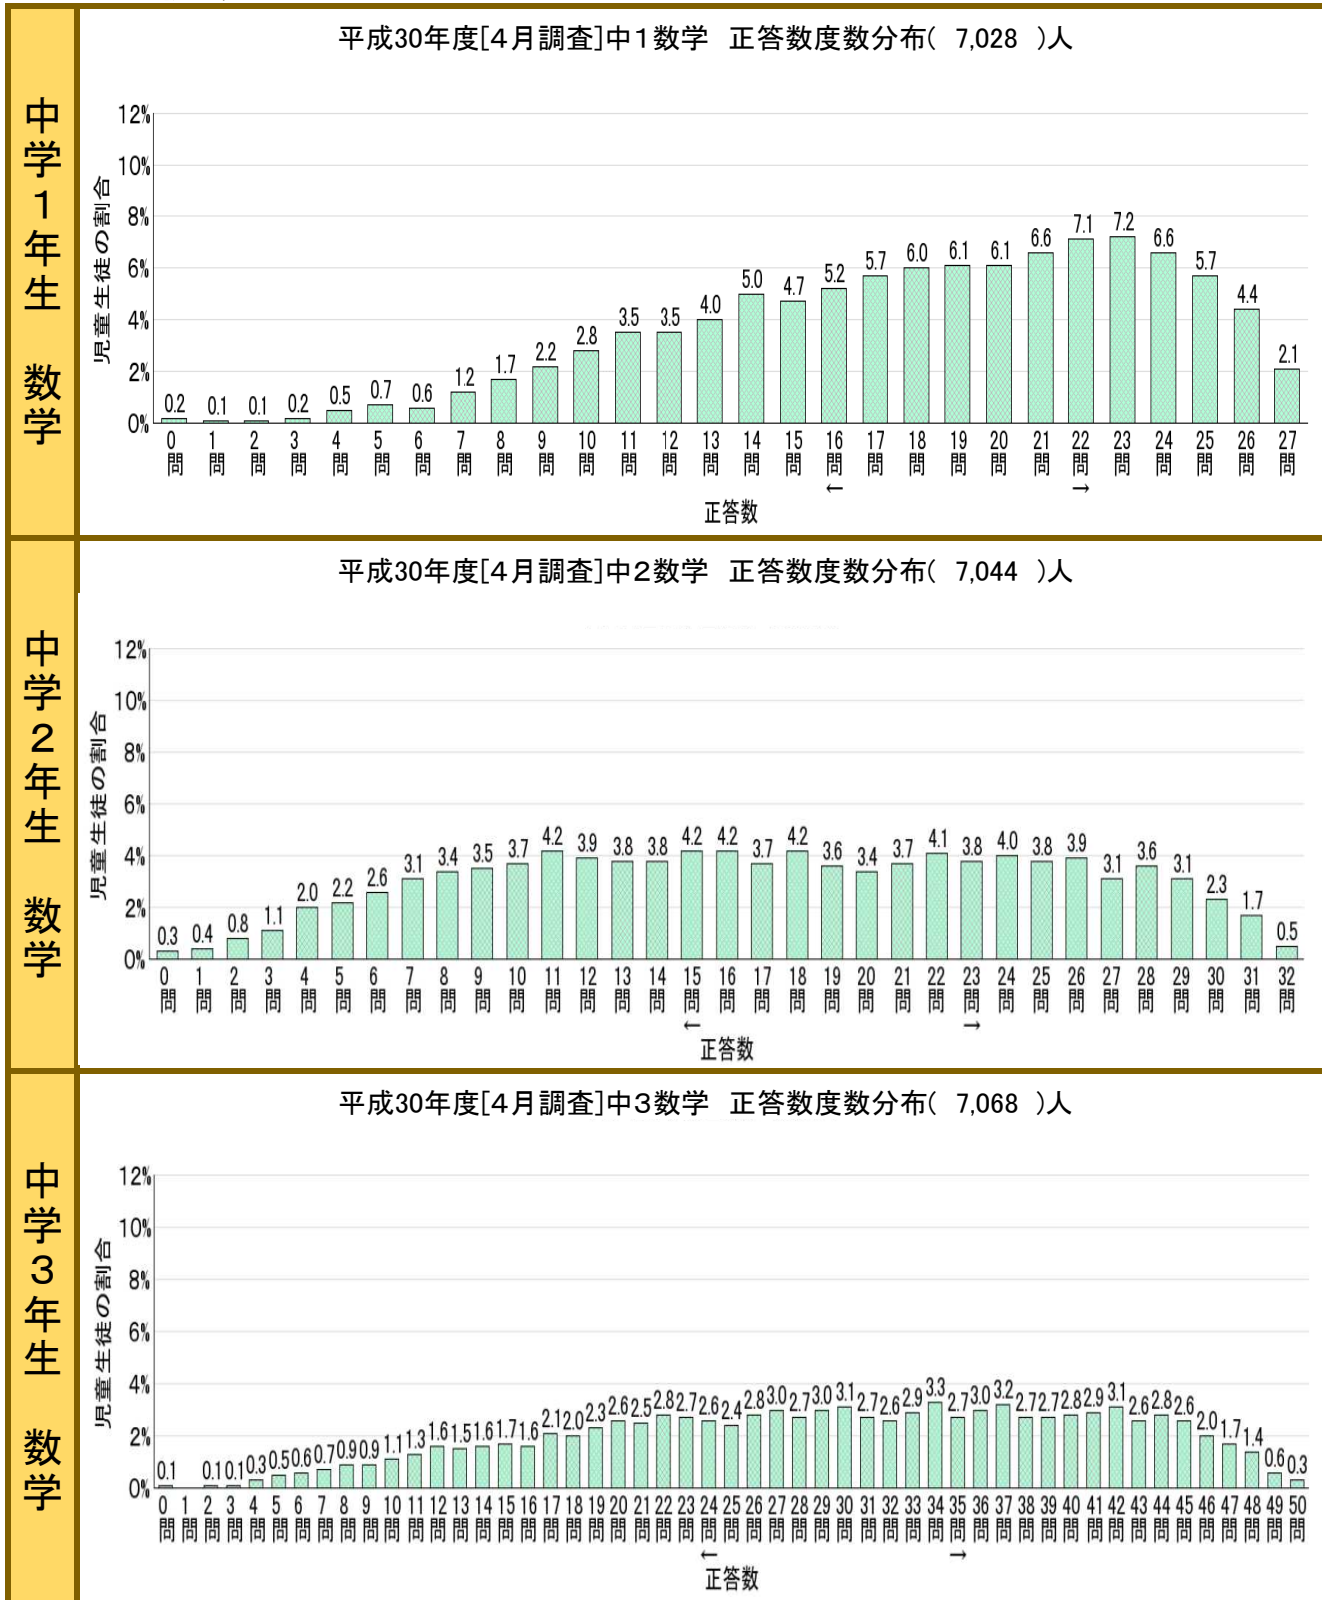

正答数度数分布の状況を示す。

○小学校国語

○中学校国語

○小学校算数

○中学校数学

○小学校理科

○中学校理科