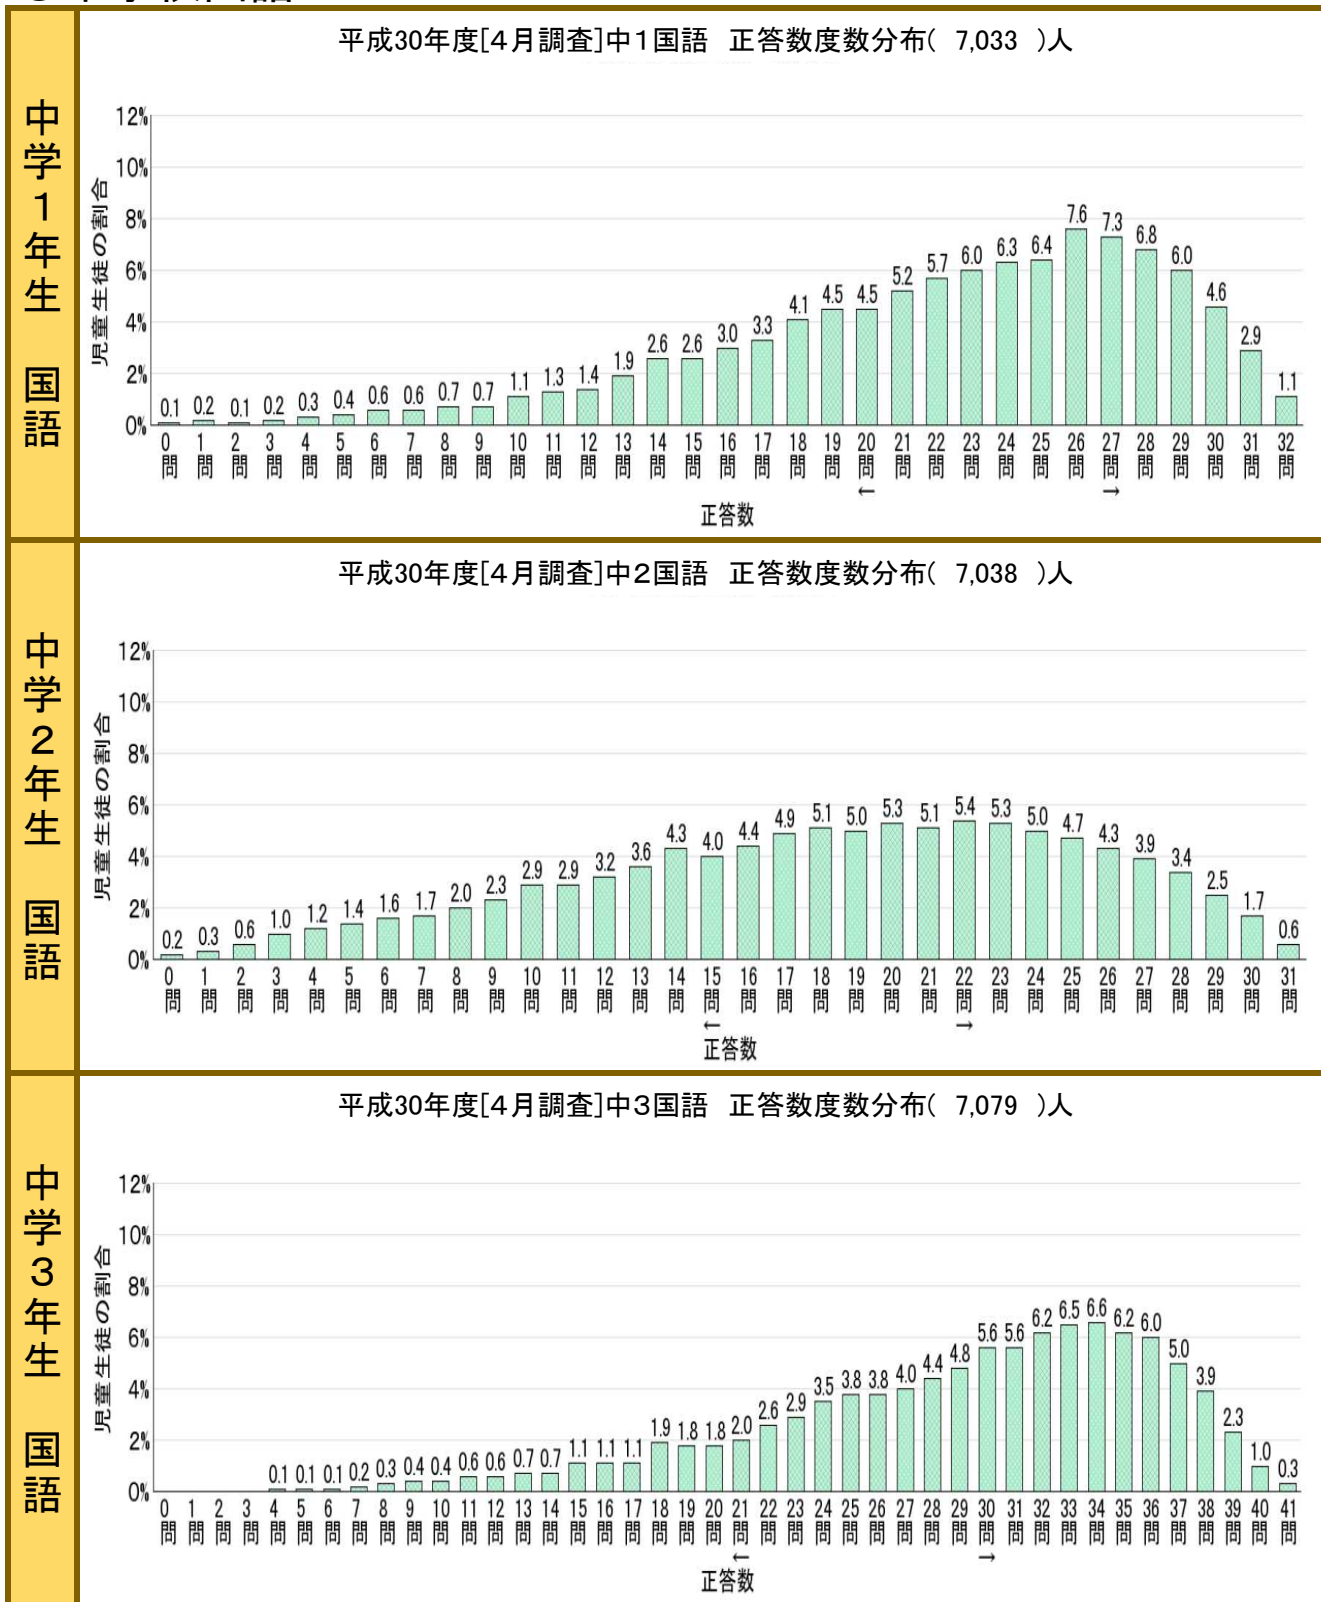

正答数度数分布の状況を示す。

○小学校国語

○中学校国語

○小学校算数

○中学校数学

○小学校理科

○中学校理科