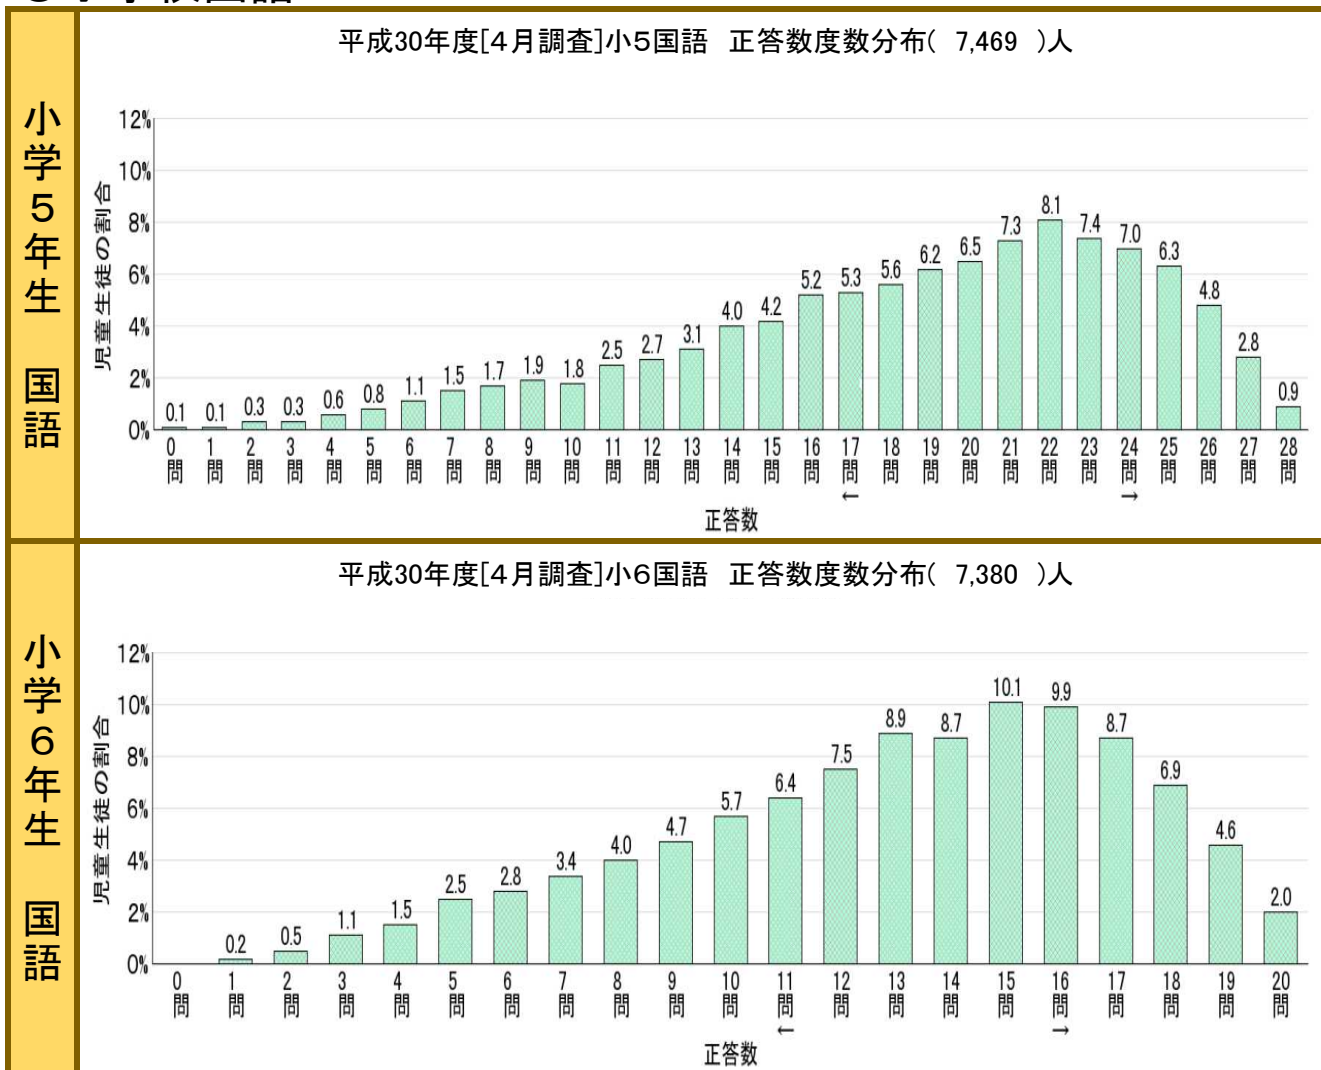

正答数度数分布の状況を示す。

○小学校国語

○中学校国語

○小学校算数

○中学校数学

○小学校理科

○中学校理科