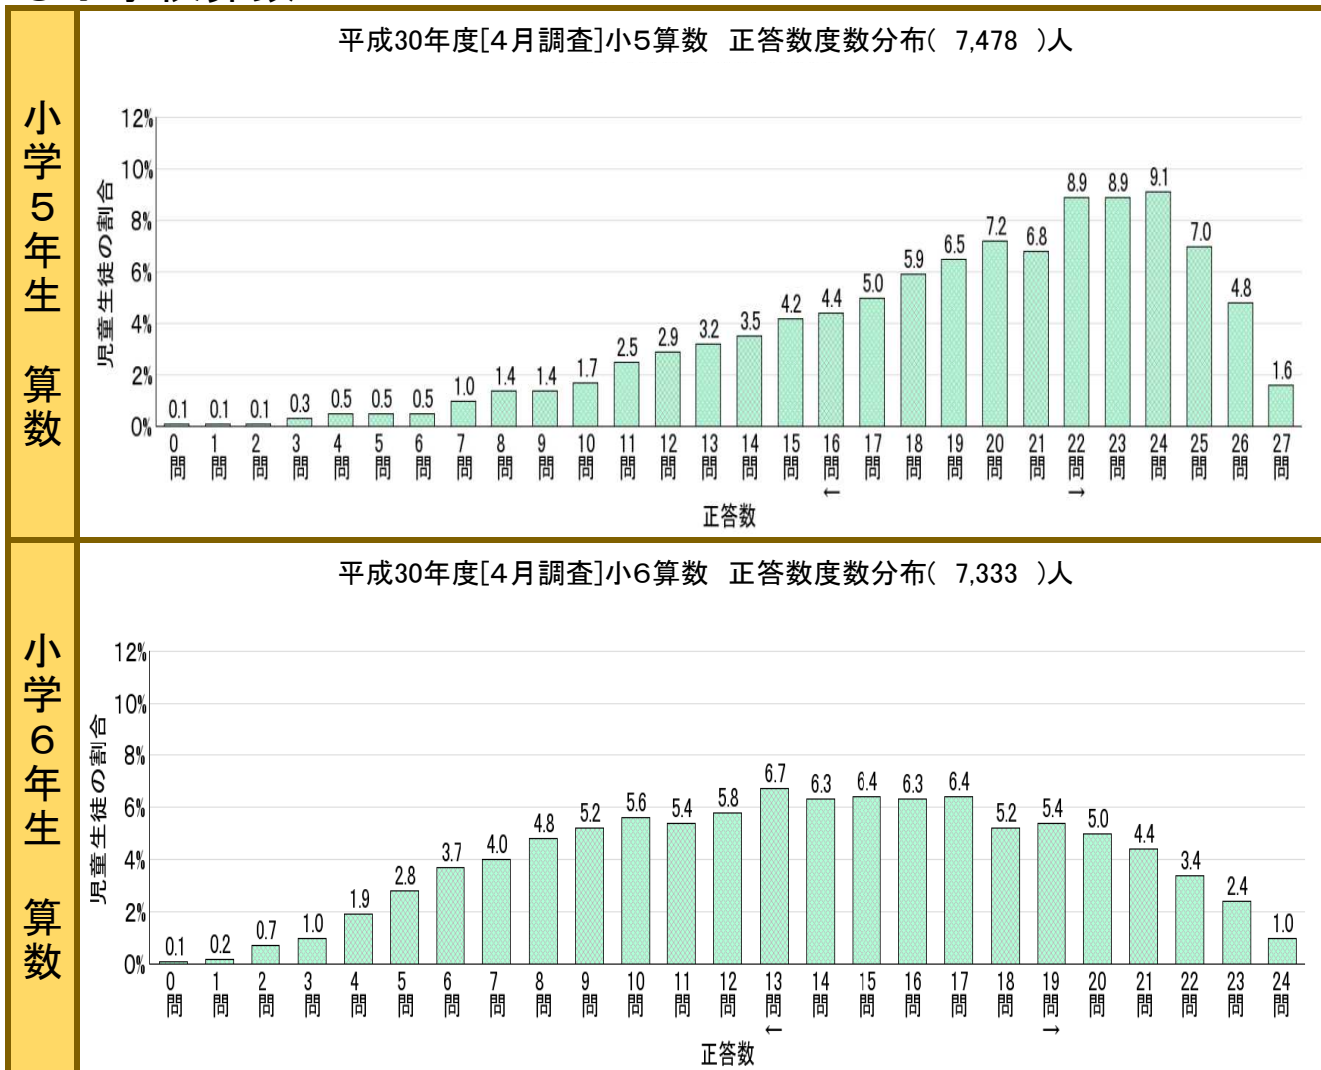

正答数度数分布の状況を示す。

○小学校国語

○中学校国語

○小学校算数

○中学校数学

○小学校理科

○中学校理科