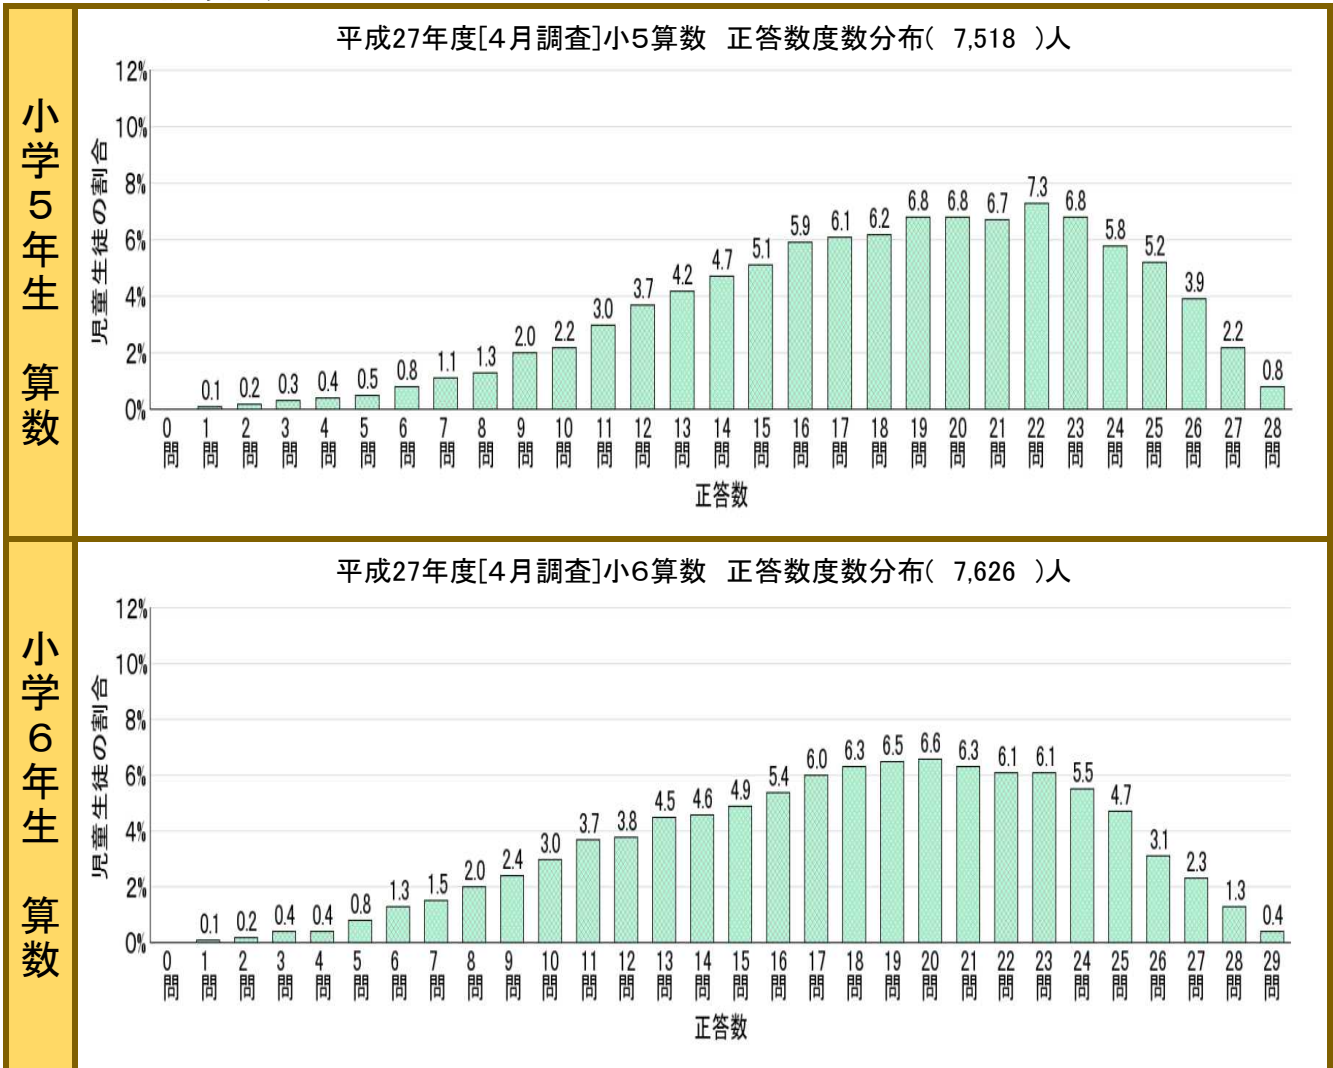

(5) 正答度数分布

正答数度数分布の状況を示す。

○小学校国語

○中学校国語

○小学校算数

○中学校数学

○小学校理科

○中学校理科