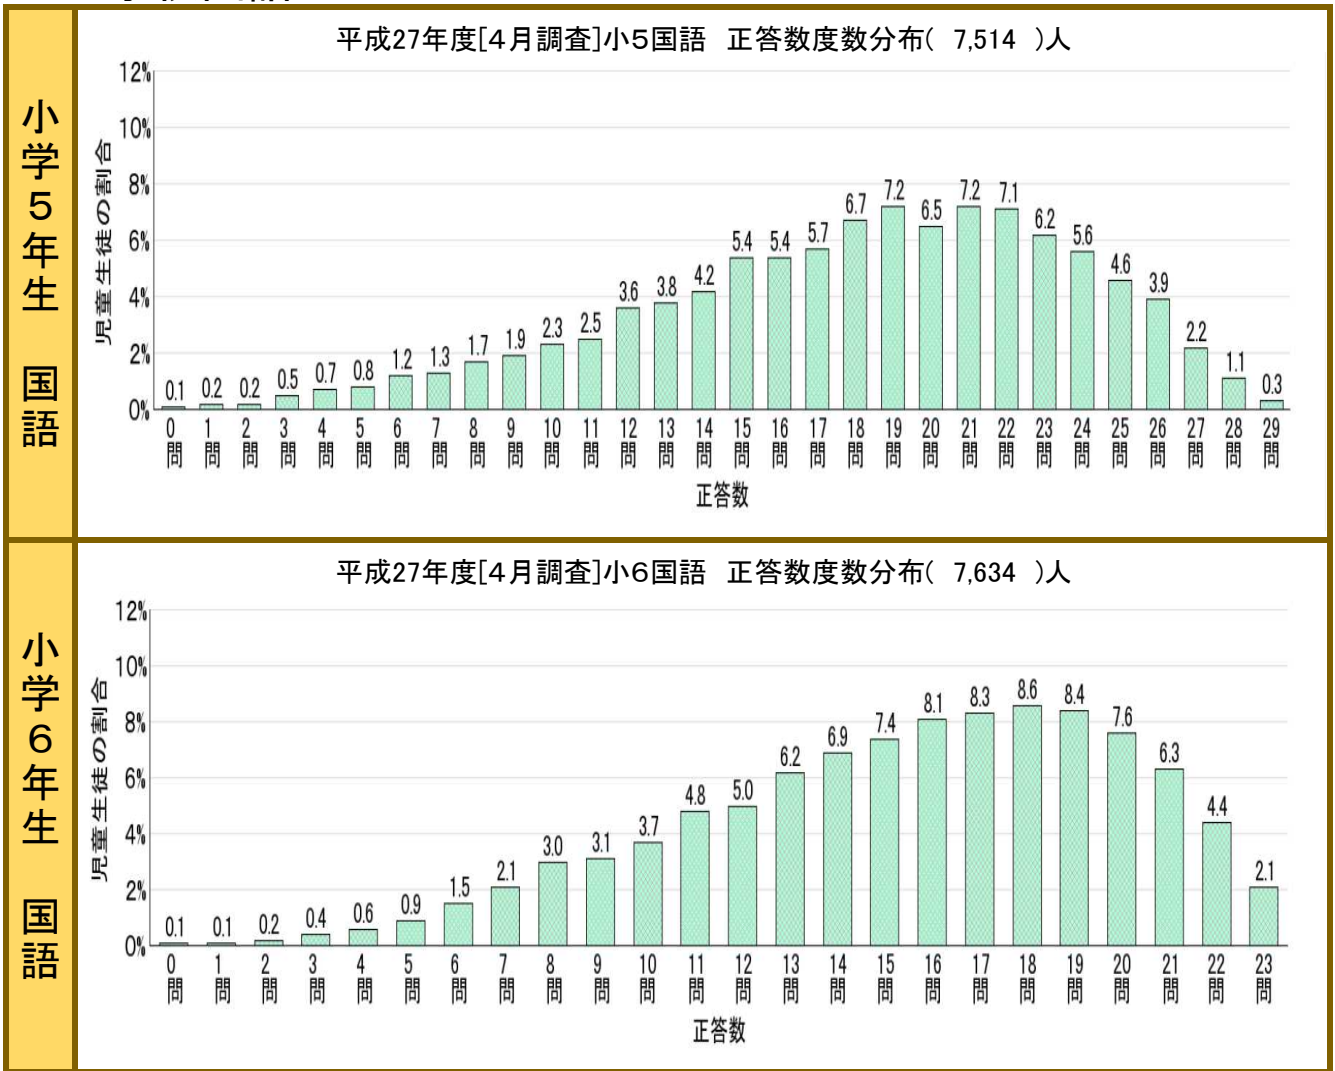

(5) 正答度数分布

正答数度数分布の状況を示す。

○小学校国語

○中学校国語

○小学校算数

○中学校数学

○小学校理科

○中学校理科