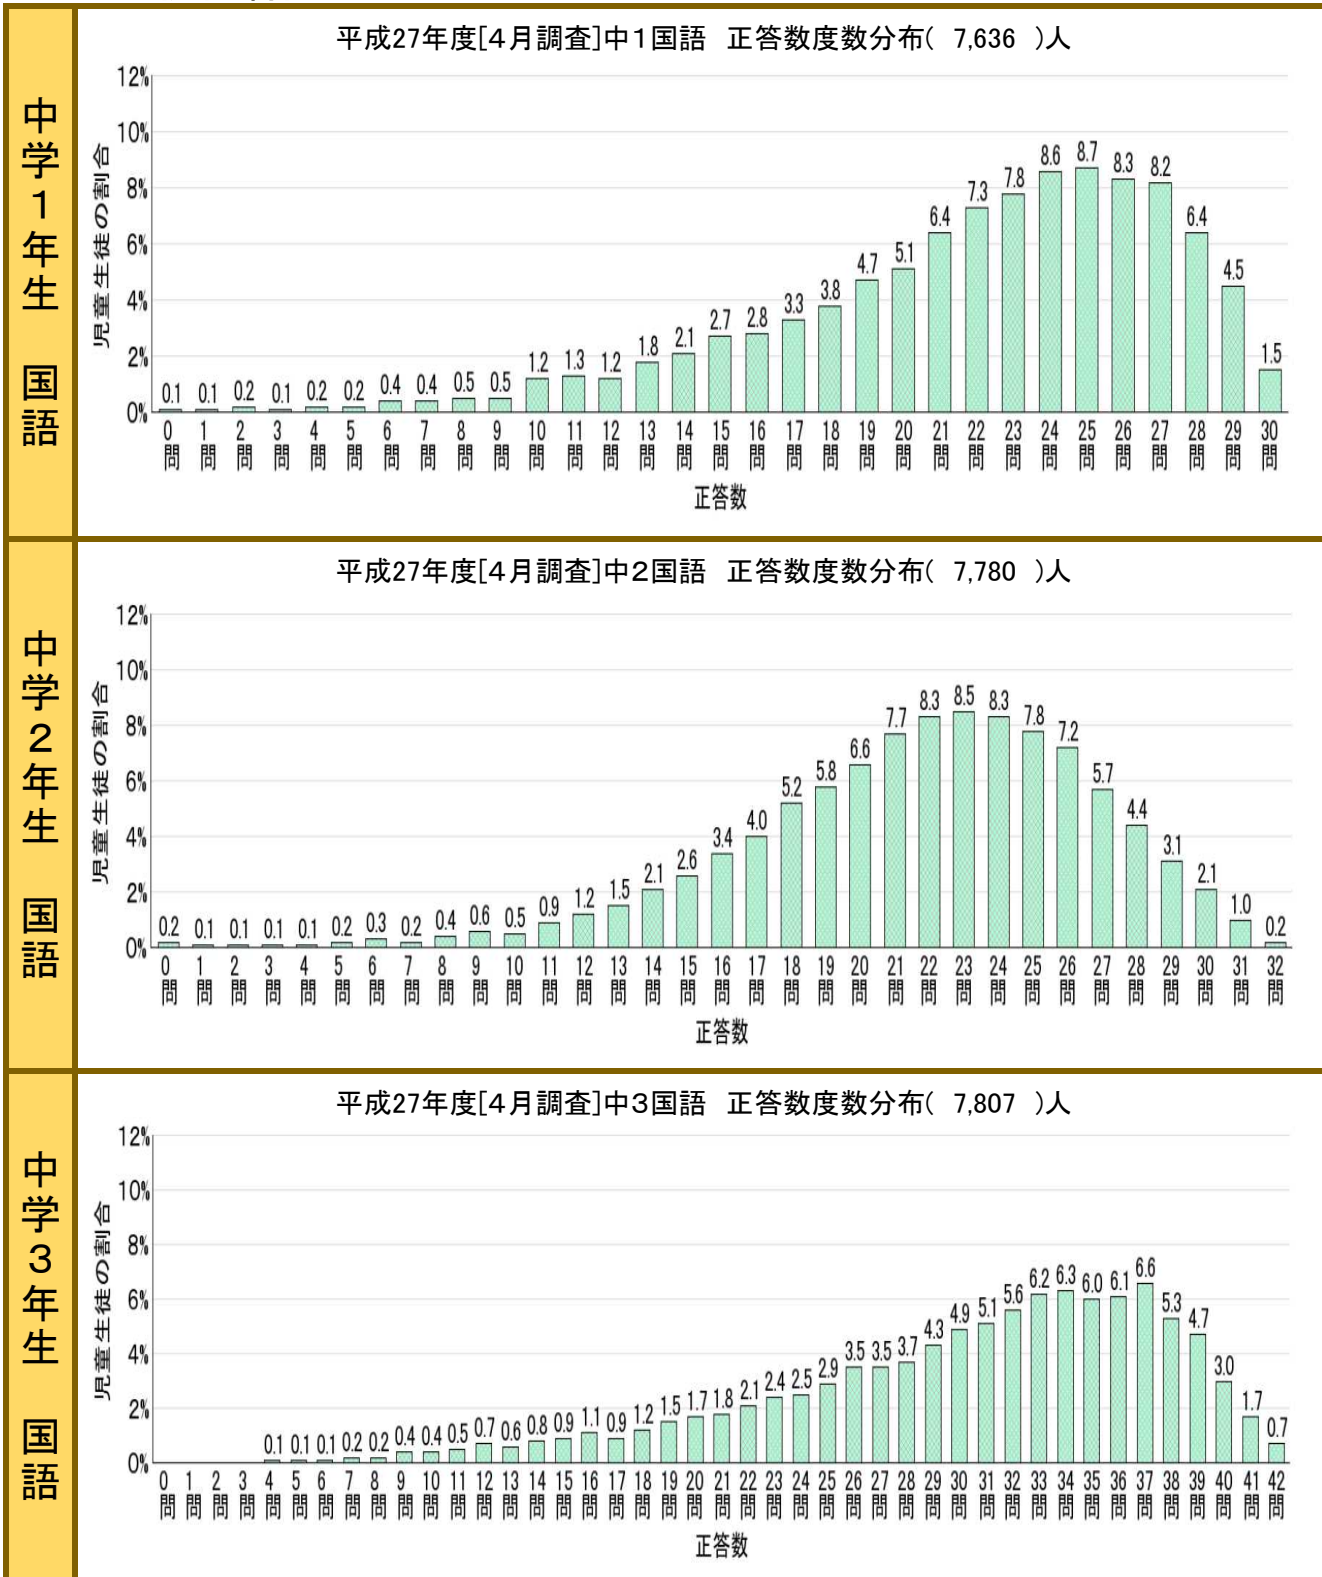

(5) 正答度数分布

正答数度数分布の状況を示す。

○小学校国語

○中学校国語

○小学校算数

○中学校数学

○小学校理科

○中学校理科