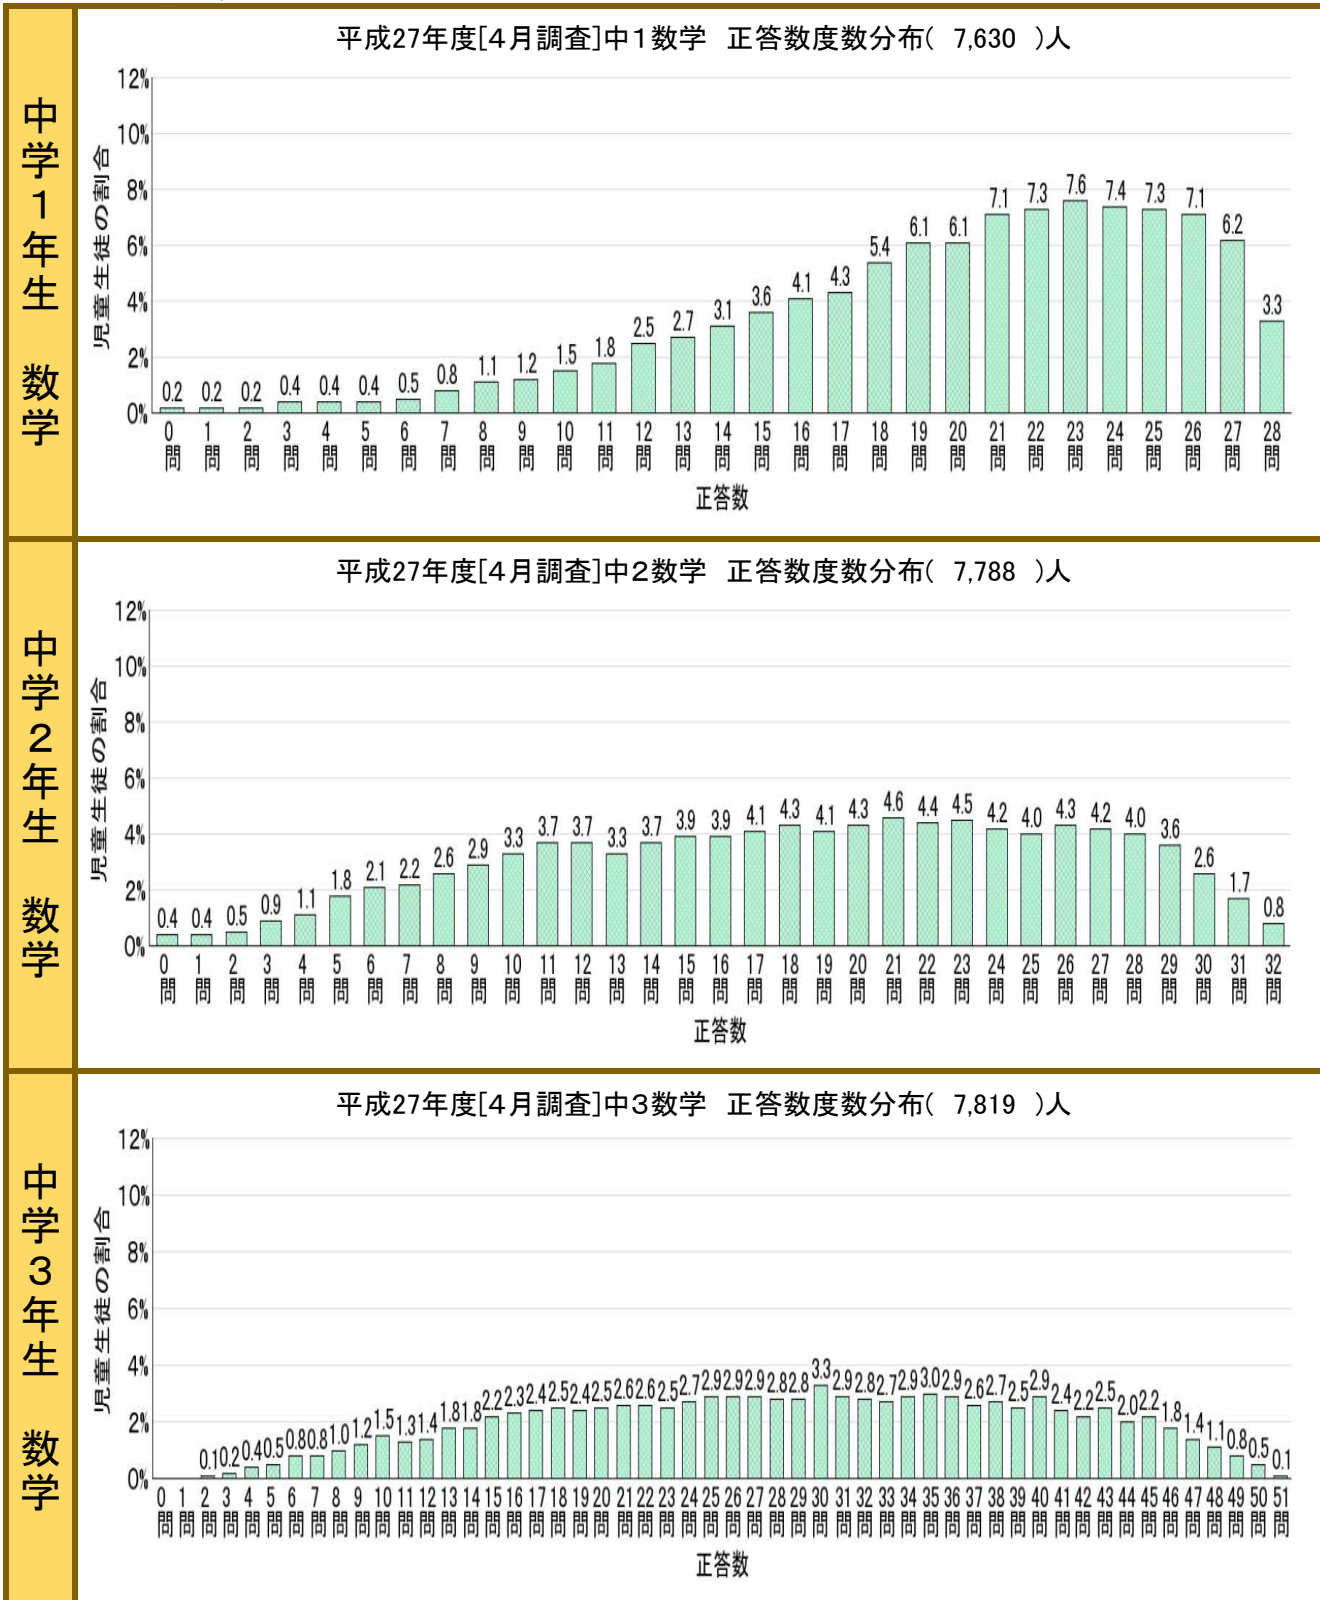

(5) 正答度数分布

正答数度数分布の状況を示す。

○小学校国語

○中学校国語

○小学校算数

○中学校数学

○小学校理科

○中学校理科