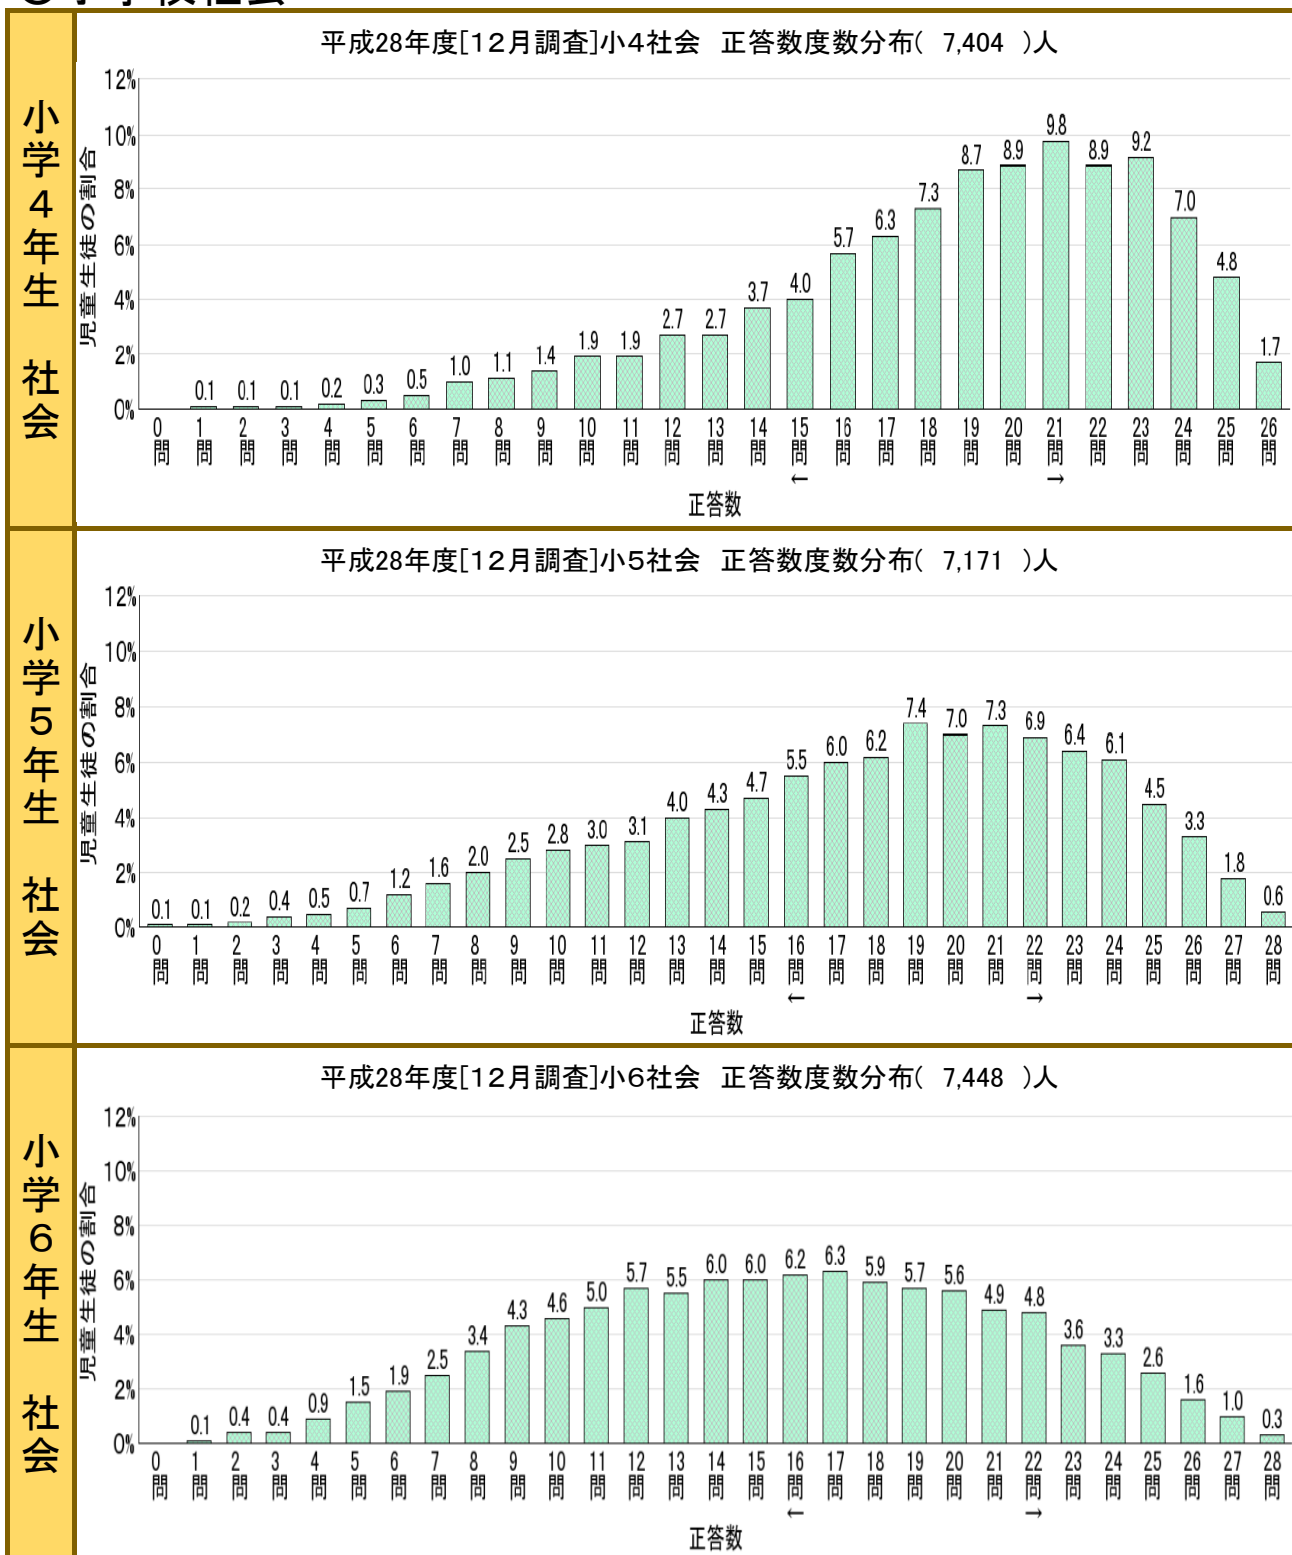

【補足資料】

◎ 教科に関する調査

正答数度数分布の状況を示す。

○小学校国語

○中学校国語

○小学校社会

○中学校社会

○小学校算数

○中学校数学

○小学校理科

○中学校理科

○中学校英語