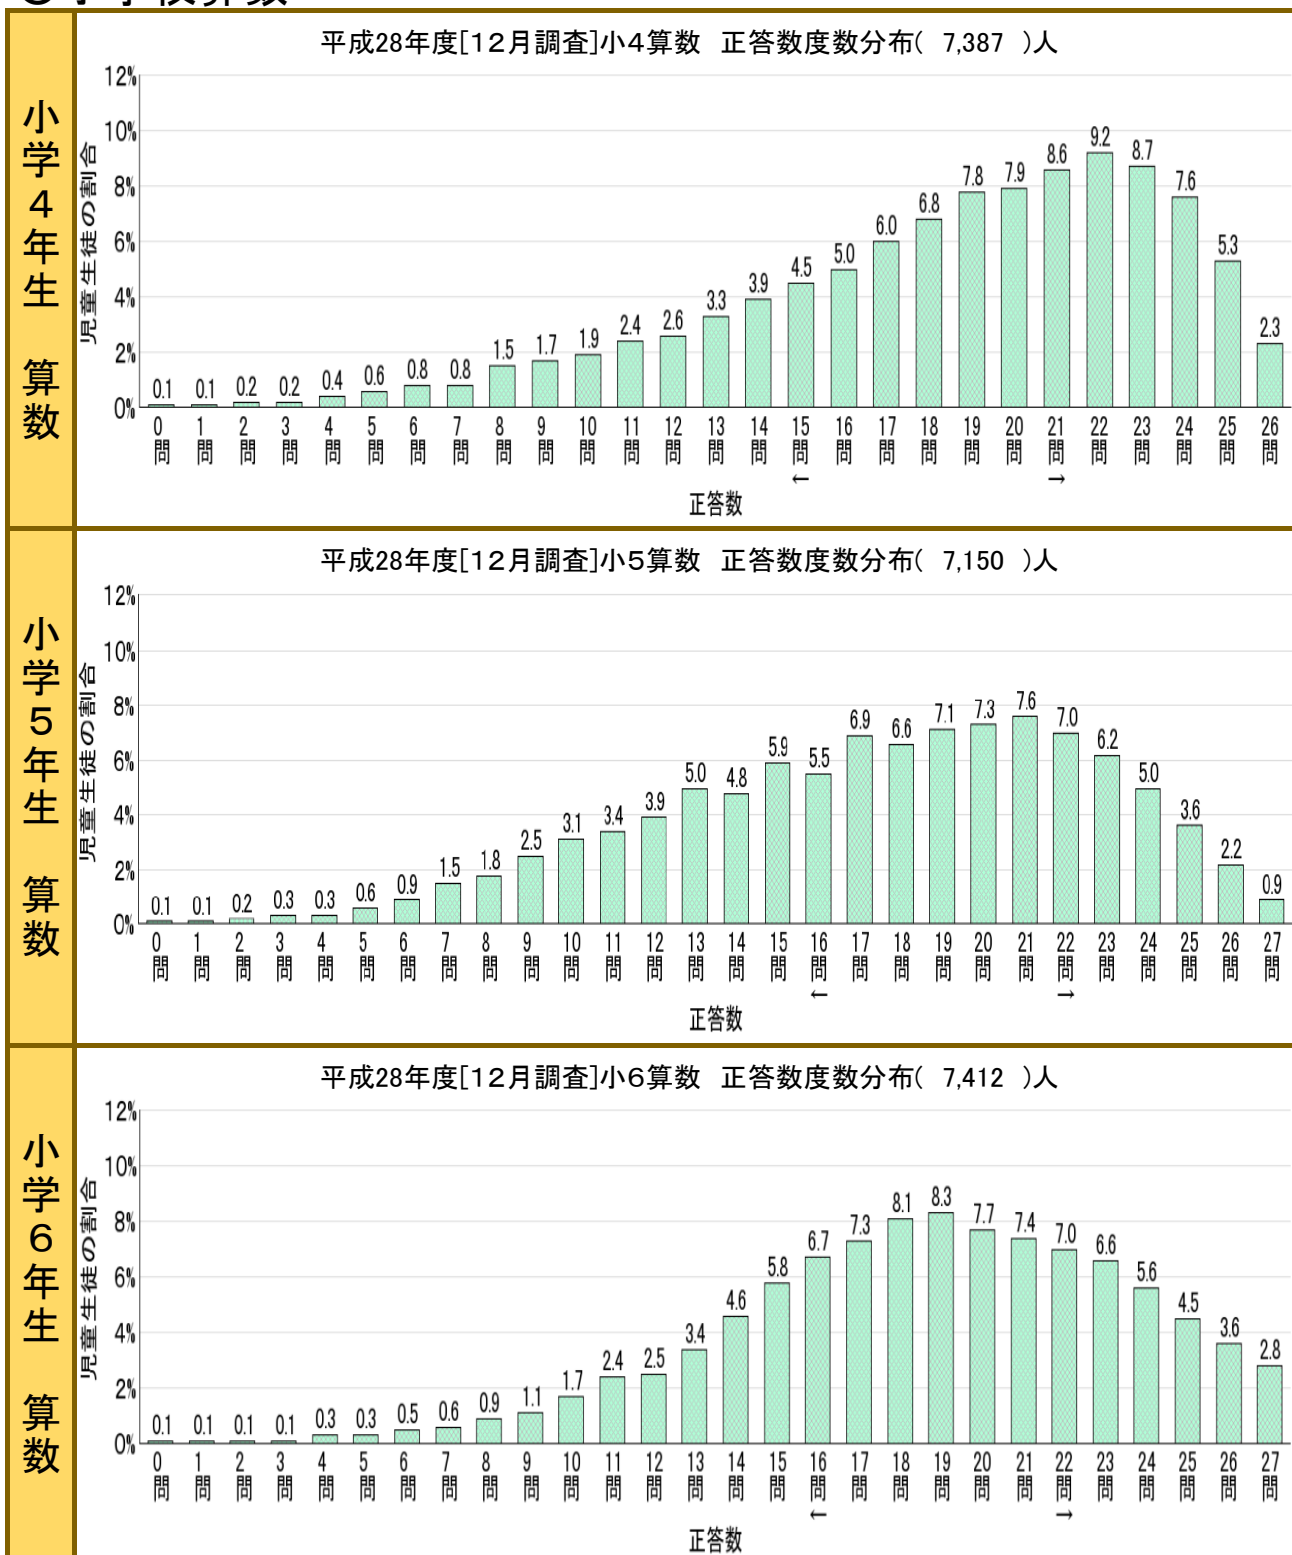

【補足資料】

◎ 教科に関する調査

正答数度数分布の状況を示す。

○小学校国語

○中学校国語

○小学校社会

○中学校社会

○小学校算数

○中学校数学

○小学校理科

○中学校理科

○中学校英語