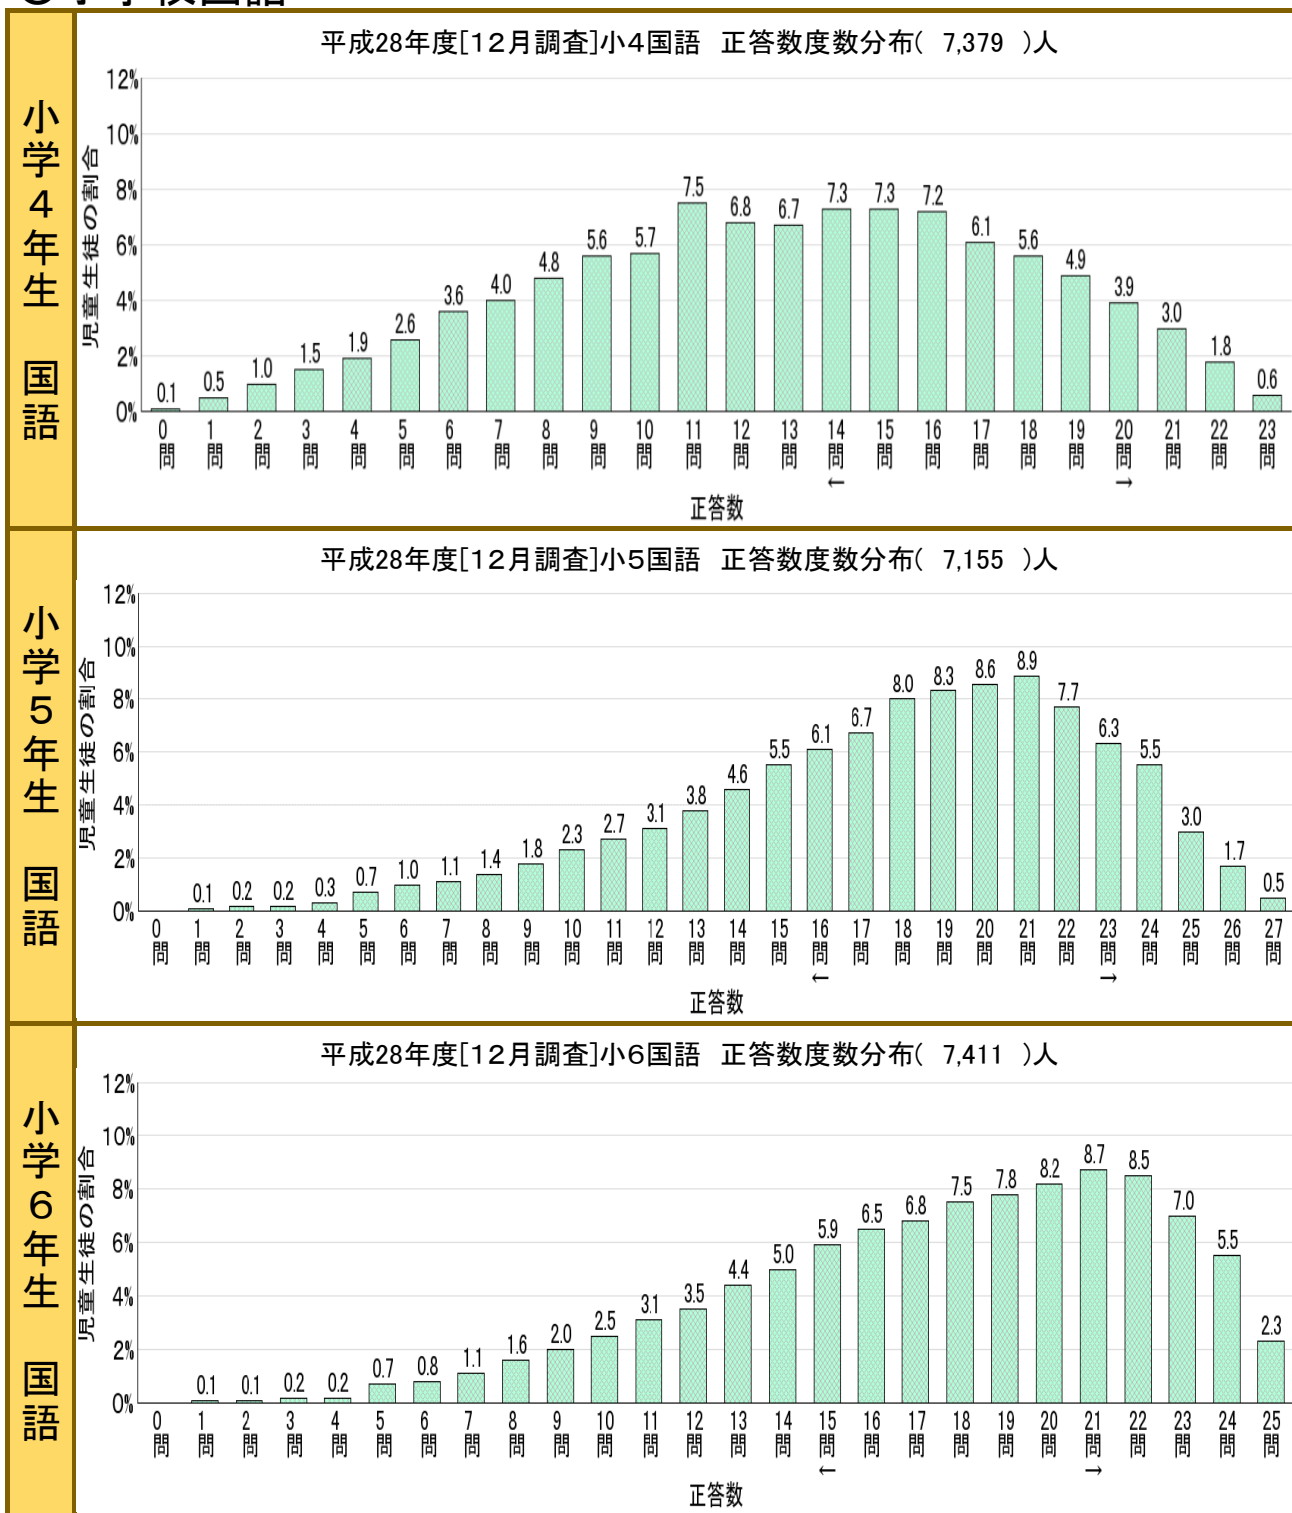

【補足資料】

◎ 教科に関する調査

正答数度数分布の状況を示す。

○小学校国語

○中学校国語

○小学校社会

○中学校社会

○小学校算数

○中学校数学

○小学校理科

○中学校理科

○中学校英語