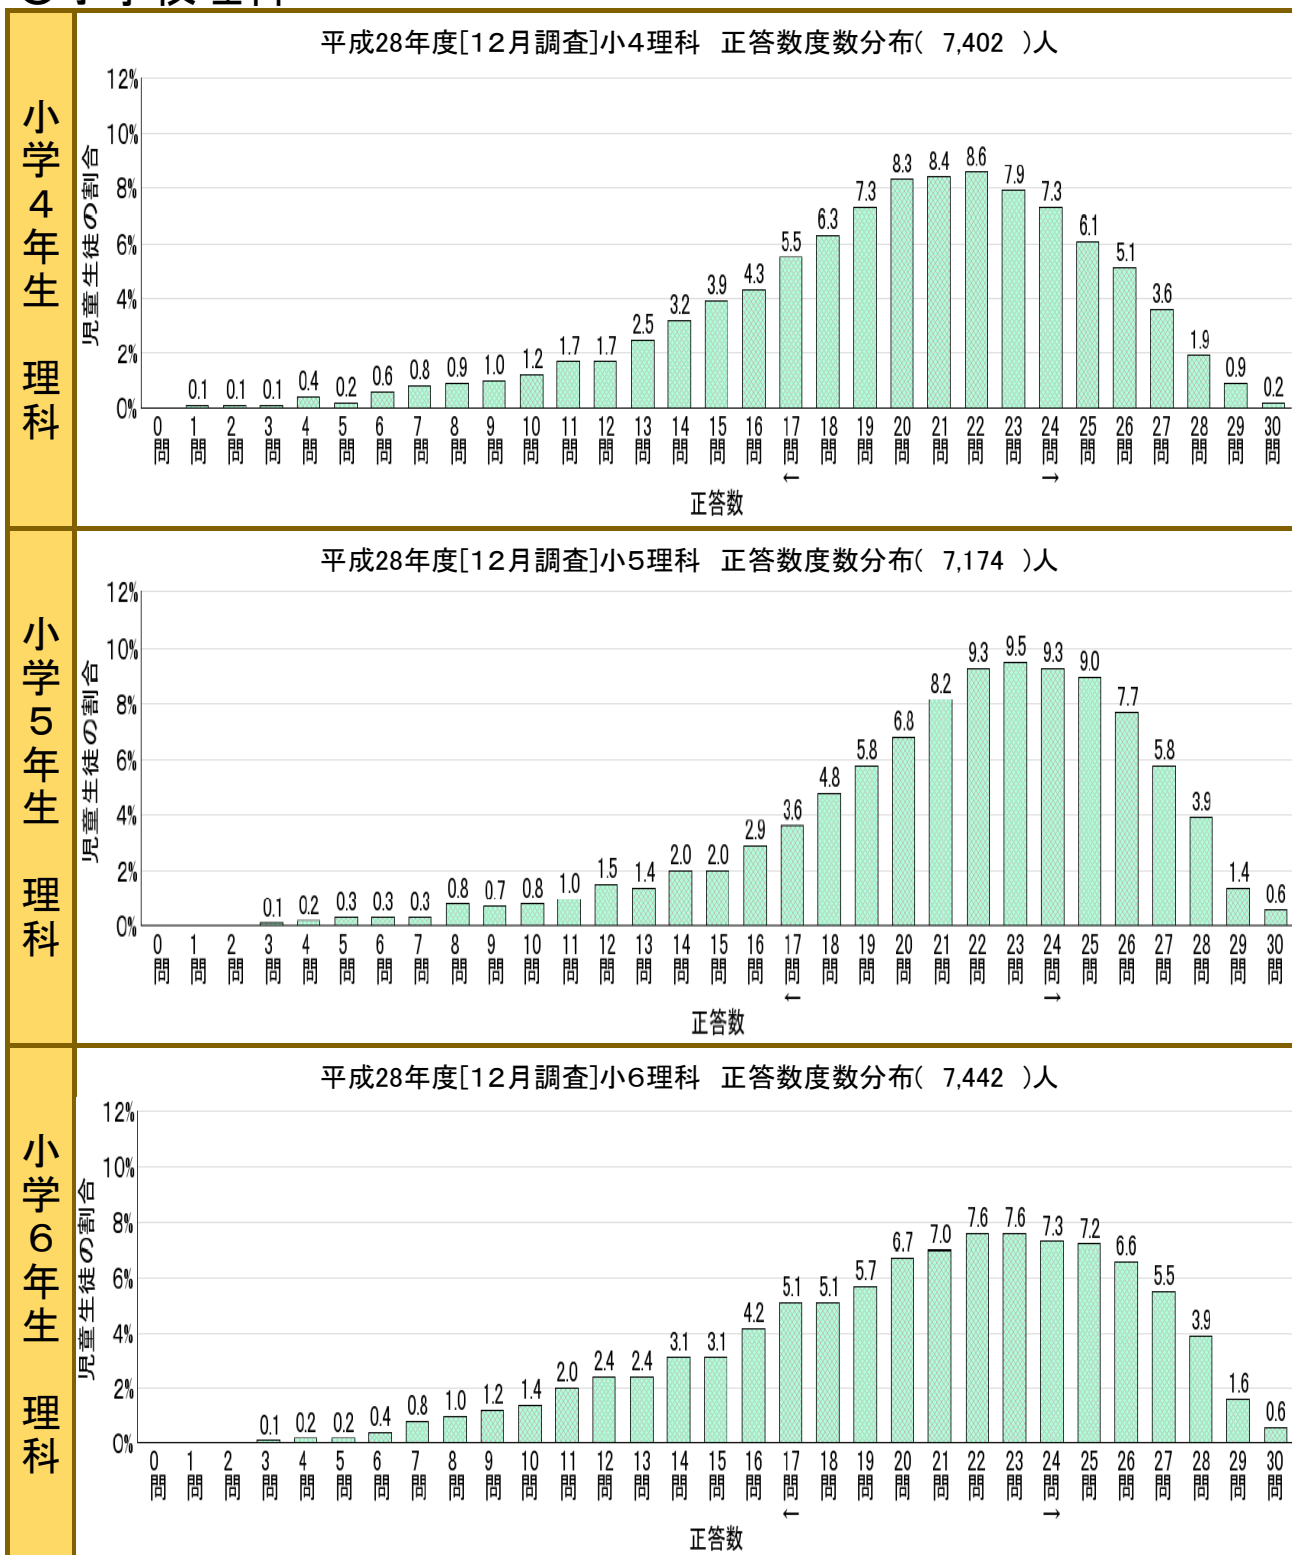

【補足資料】

◎ 教科に関する調査

正答数度数分布の状況を示す。

○小学校国語

○中学校国語

○小学校社会

○中学校社会

○小学校算数

○中学校数学

○小学校理科

○中学校理科

○中学校英語