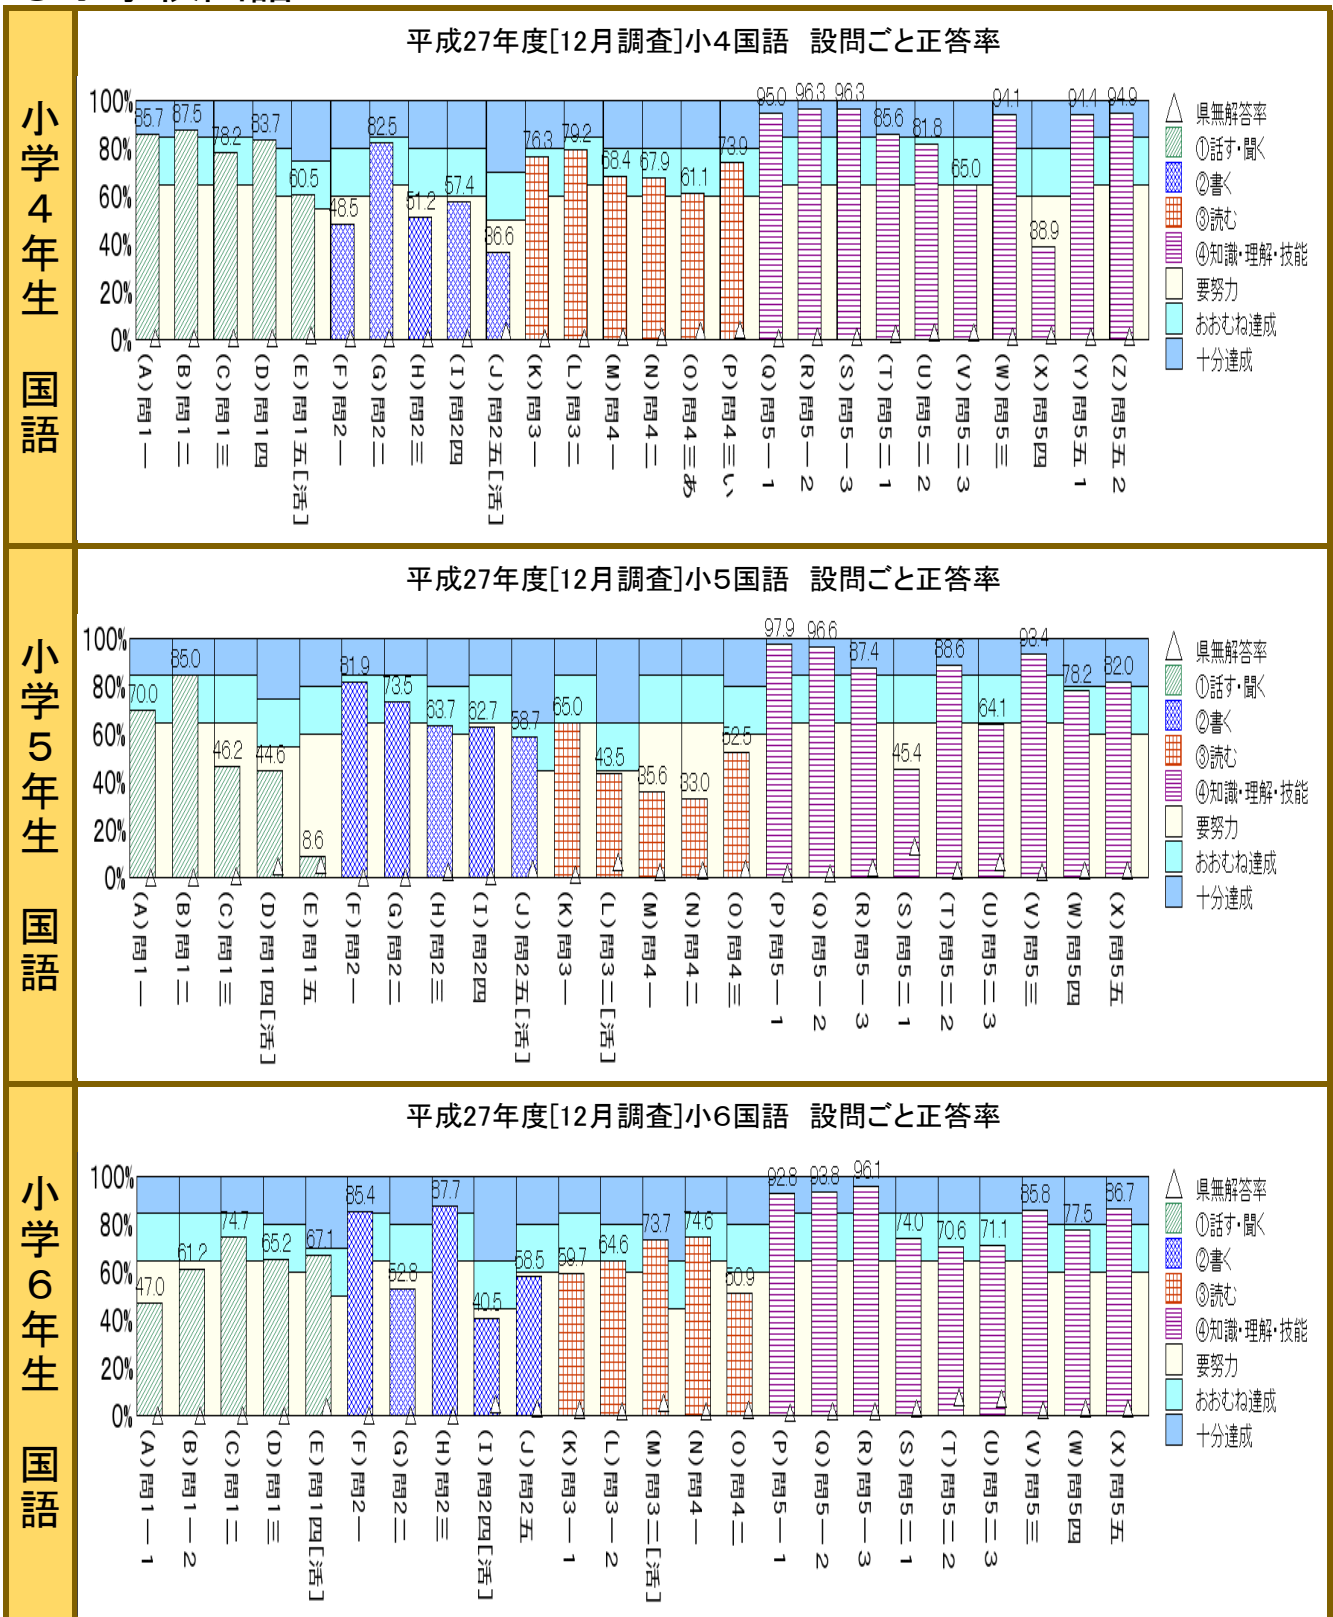

設問ごと正答率と期待正答率との比較を示す。

○小学校国語